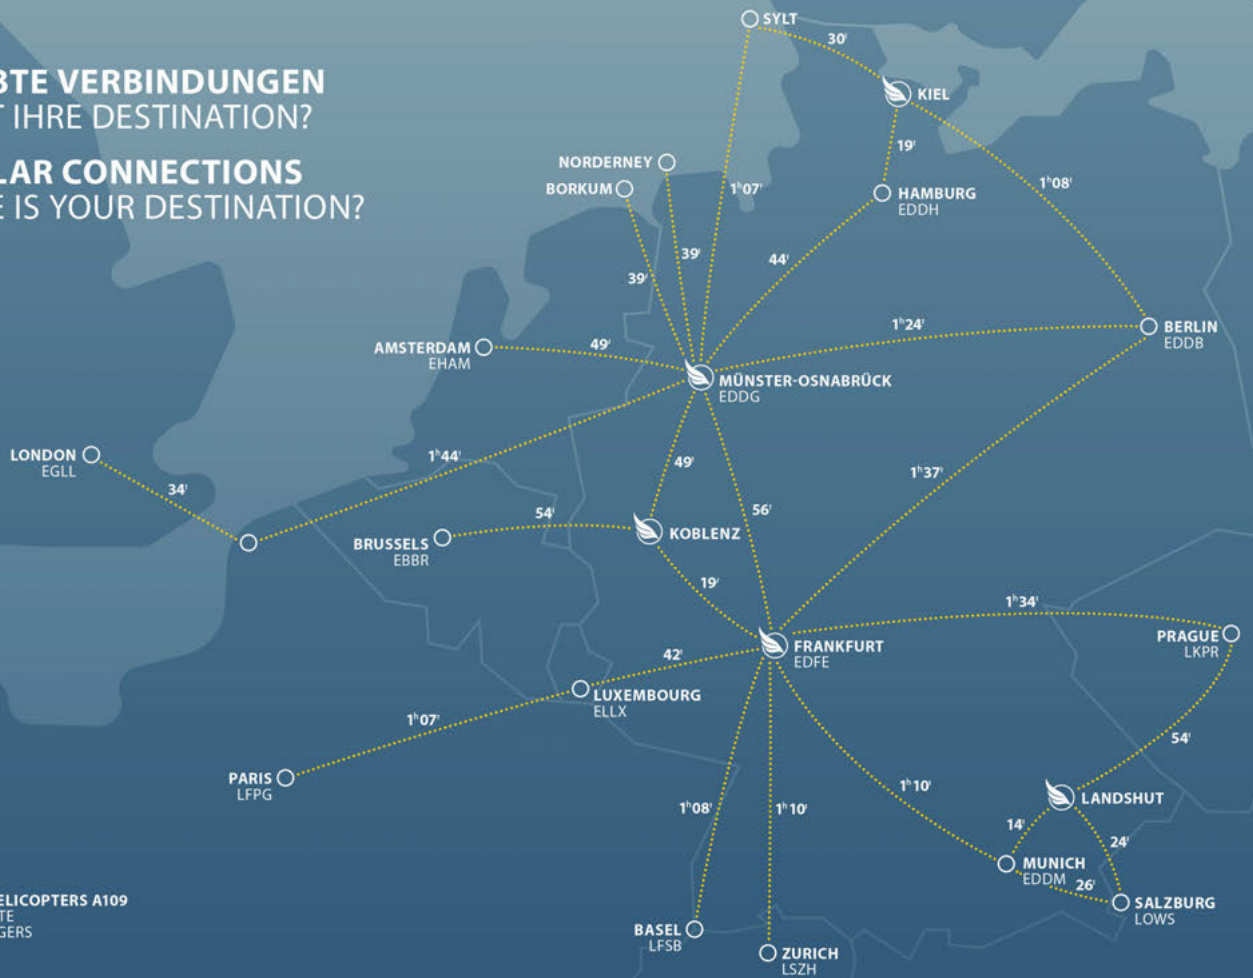

LEONARDO A109

Komfortables Reisen mit hoher Geschwindigkeit zeichnet die Leonardo A109 aus. Der Hubschrauber hebt sich mit seinen beiden Triebwerken auch durch seine große Reichweite von anderen Modellen ab. Er ist elegant ausgestattet und verfügt über ein geräumiges Platzangebot. Mit dem leistungsstärksten Hubschrauber unserer Flotte fliegen bis zu fünf Passagiere schnell und exklusiv an ihr Reiseziel in ganz Europa.

Comfortable travel at high speed - this is what distinguishes the Leonardo A109. The twin engine helicopter also stands out from other models due to its long range. The Leonardo A109 Grand is elegantly equipped and has a spacious interior. With the powerful helicopter of our fleet, up to five passengers can fly fast and exclusively to their destination throughout Europe.

HELI TRANSAIR
LOVE AT FIRST FLIGHT

www.helitransair.com

BELIEBTE VERBINDUNGEN
WO IST IHRE DESTINATION?

POPULAR CONNECTIONS
WHERE IS YOUR DESTINATION?

LEONARDO HELICOPTERS A109
5 - 6 FLUGGÄSTE
5 TO 6 PASSENGERS

LEONARDO A109

LEGENDE

- Pilotensitz
- Passagiersitze
- Gepäck

HANS-FLEISSNER-STRASSE 50 | 63329 EGELSBACH
24STUNDEN-HOTLINE: +49 1805 333455 | WWW.HELITRANSAIR.COM