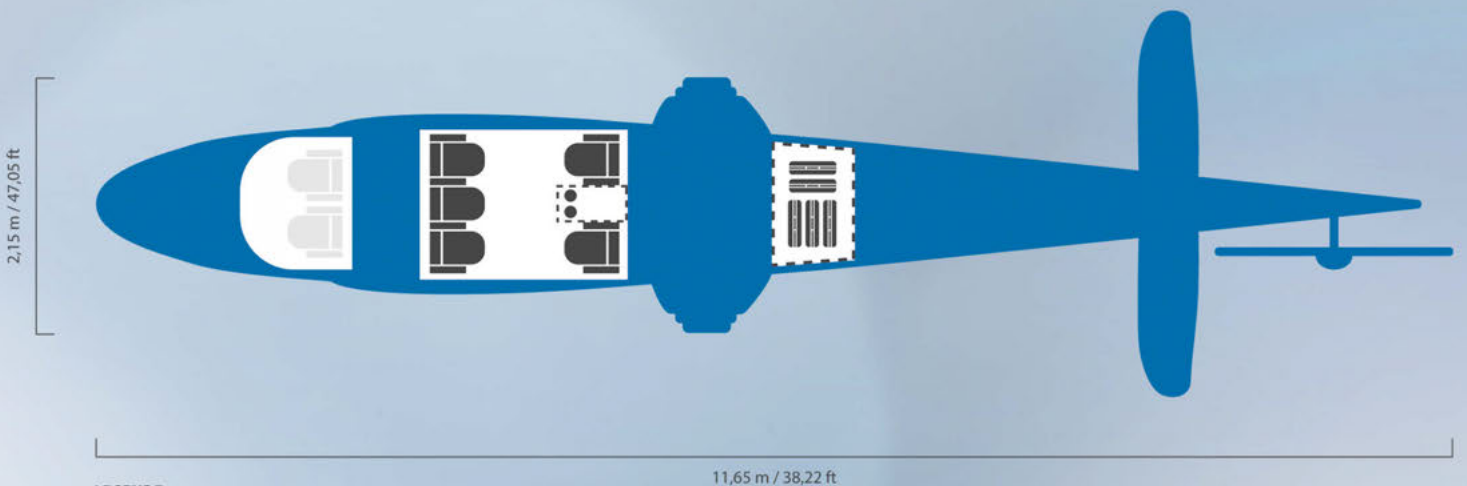

LEONARDO A109

LEGENDE

- Pilotensitz
- Passagiersitze
- Gepäck

HANS-FLEISSNER-STRASSE 50 | 63329 EGELSBACH
24STUNDEN-HOTLINE: +49 1805 333455 | WWW.HELITRANSAIR.COM