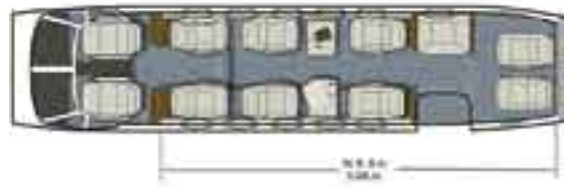

BEECHCRAFT KING AIR 200

Performances

Max. Reichweite / Range Nonstop	3.338 km / 1.800 nm
Max. Reiseflughöhe / Cruising Altitude	10.700 m / 35.000 ft
Reisegeschwindigkeit / Cruising Speed	536 km/h / 289 kt
Baujahr / Year of manufacture	2007

Kapazität / Capacity

Crew	2
Sitzplätze / Seats	6 - 7

Heli Transair
European Air Services GmbH
Flugplatz
D-63329 Egelsbach

Telefon: +49 (0) 6103 / 94 15-0
Telefax: +49 (0) 6103 / 94 15-55
e-mail: info@helitransair.com
Internet: www.helitransair.com